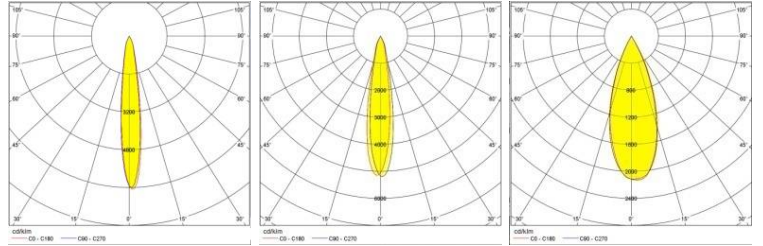

- Dış Ölçüler – 75mm x 75mm
- Yükseklik - 150mm
- Ağırlık – 355gr • Alevlenmez ABS Gövde Materyali
- 15°, 24°, 38° Işık Açısı Seçenekleri

Açıklama	Güç (W)	Lumen (lm)	CCT (Kelvin)	CRI	Açı	Akım (mA) / Gerilim (V)	Kod
Pulse SS Sıva üstü Spot	8,0 W	750 Lm	2700 K	80+	15°, 24°, 38°	200 mA	ITA002.008.827.XX.AA.Y
Pulse SS Sıva üstü Spot	8,0 W	800 Lm	3000 K	80+	15°, 24°, 38°	200 mA	ITA002.008.830.XX.AA.Y
Pulse SS Sıva üstü Spot	8,0 W	850 Lm	4000 K	80+	15°, 24°, 38°	200 mA	ITA002.008.840.XX.AA.Y
Pulse SS Sıva üstü Spot	11,0 W	950 Lm	2700 K	80+	15°, 24°, 38°	250 mA	ITA002.011.827.XX.AA.Y
Pulse SS Sıva üstü Spot	11,0 W	1000 Lm	3000 K	80+	15°, 24°, 38°	250 mA	ITA002.011.830.XX.AA.Y
Pulse SS Sıva üstü Spot	11,0 W	1050 Lm	4000 K	80+	15°, 24°, 38°	250 mA	ITA002.011.840.XX.AA.Y