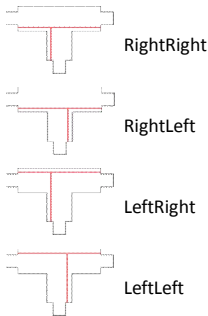

Common

Product Description	Color	Reference Code
i-Trek End Cap	/01 /02 /03	IEZ005.000.000.XX.00.0

Common

Product Description	Color	Reference Code
i-Trek Linear Connector	/01 /02 /03	IEZ006.000.000.XX.00.0
i-Trek DALI Linear Connector	/01 /02 /03	IEZ007.000.000.XX.00.0

Product Description	Color	Reference Code
i-Trek L 90° Connector (Right)	/01 /02 /03	IEZ008.000.000.XX.00.0
i-Trek L 90° Connector (Left)	/01 /02 /03	IEZ009.000.000.XX.00.0
i-Trek DALI L 90° Connector (Right)	/01 /02 /03	IEZ010.000.000.XX.00.0
i-Trek DALI L 90° Connector (Left)	/01 /02 /03	IEZ011.000.000.XX.00.0