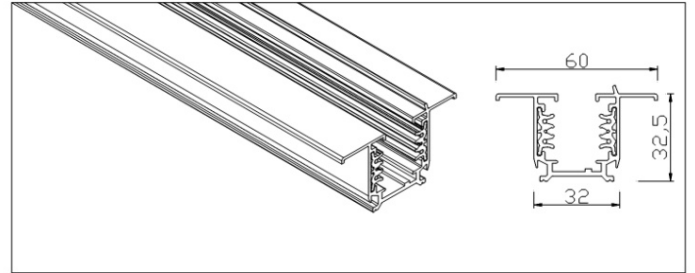

Product Description	Length (cm)	Color Options	Reference Code
i-Trek S DALI 3 Phase ElectroTrack Surface Mounted	300cm	/01 White	IEC300.000.000.01.00.0
i-Trek S DALI 3 Phase ElectroTrack Surface Mounted	200cm	/01 White	IEC200.000.000.01.00.0
i-Trek S DALI 3 Phase ElectroTrack Surface Mounted	100cm	/01 White	IEC100.000.000.01.00.0
i-Trek G DALI 3 Phase ElectroTrack Recessed	300cm	/01 White	IED300.000.000.01.00.0
i-Trek G DALI 3 Phase ElectroTrack Recessed	200cm	/01 White	IED200.000.000.01.00.0
i-Trek G DALI 3 Phase ElectroTrack Recessed	100cm	/01 White	IED100.000.000.01.00.0
i-Trek S DALI 3 Phase ElectroTrack Surface Mounted	300cm	/02 Black	IEC300.000.000.02.00.0
i-Trek S DALI 3 Phase ElectroTrack Surface Mounted	200cm	/02 Black	IEC200.000.000.02.00.0
i-Trek S DALI 3 Phase ElectroTrack Surface Mounted	100cm	/02 Black	IEC100.000.000.02.00.0
i-Trek G DALI 3 Phase ElectroTrack Recessed	300cm	/02 Black	IED300.000.000.02.00.0
i-Trek G DALI 3 Phase ElectroTrack Recessed	200cm	/02 Black	IED200.000.000.02.00.0
i-Trek G DALI 3 Phase ElectroTrack Recessed	100cm	/02 Black	IED100.000.000.02.00.0
i-Trek S DALI 3 Phase ElectroTrack Surface Mounted	300cm	/03 Gray	IEC300.000.000.03.00.0
i-Trek S DALI 3 Phase ElectroTrack Surface Mounted	200cm	/03 Gray	IEC200.000.000.03.00.0
i-Trek S DALI 3 Phase ElectroTrack Surface Mounted	100cm	/03 Gray	IEC100.000.000.03.00.0
i-Trek G DALI 3 Phase ElectroTrack Recessed	300cm	/03 Gray	IED300.000.000.03.00.0
i-Trek G DALI 3 Phase ElectroTrack Recessed	200cm	/03 Gray	IED200.000.000.03.00.0
i-Trek G DALI 3 Phase ElectroTrack Recessed	100cm	/03 Gray	IED100.000.000.03.00.0