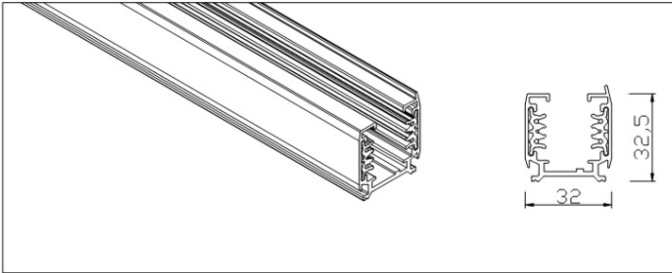

Product Description	Length (cm)	Color Options	Reference Code
i-Trek S DALI 3 Phase ElectroTrack Surface Mounted	300cm	/01 White	IEC300.000.000.01.00.0
i-Trek S DALI 3 Phase ElectroTrack Surface Mounted	200cm	/01 White	IEC200.000.000.01.00.0
i-Trek S DALI 3 Phase ElectroTrack Surface Mounted	100cm	/01 White	IEC100.000.000.01.00.0
i-Trek G DALI 3 Phase ElectroTrack Recessed	300cm	/01 White	IED300.000.000.01.00.0
i-Trek G DALI 3 Phase ElectroTrack Recessed	200cm	/01 White	IED200.000.000.01.00.0
i-Trek G DALI 3 Phase ElectroTrack Recessed	100cm	/01 White	IED100.000.000.01.00.0
i-Trek S DALI 3 Phase ElectroTrack Surface Mounted	300cm	/02 Black	IEC300.000.000.02.00.0
i-Trek S DALI 3 Phase ElectroTrack Surface Mounted	200cm	/02 Black	IEC200.000.000.02.00.0
i-Trek S DALI 3 Phase ElectroTrack Surface Mounted	100cm	/02 Black	IEC100.000.000.02.00.0
i-Trek G DALI 3 Phase ElectroTrack Recessed	300cm	/02 Black	IED300.000.000.02.00.0
i-Trek G DALI 3 Phase ElectroTrack Recessed	200cm	/02 Black	IED200.000.000.02.00.0
i-Trek G DALI 3 Phase ElectroTrack Recessed	100cm	/02 Black	IED100.000.000.02.00.0
i-Trek S DALI 3 Phase ElectroTrack Surface Mounted	300cm	/03 Gray	IEC300.000.000.03.00.0
i-Trek S DALI 3 Phase ElectroTrack Surface Mounted	200cm	/03 Gray	IEC200.000.000.03.00.0
i-Trek S DALI 3 Phase ElectroTrack Surface Mounted	100cm	/03 Gray	IEC100.000.000.03.00.0
i-Trek G DALI 3 Phase ElectroTrack Recessed	300cm	/03 Gray	IED300.000.000.03.00.0
i-Trek G DALI 3 Phase ElectroTrack Recessed	200cm	/03 Gray	IED200.000.000.03.00.0
i-Trek G DALI 3 Phase ElectroTrack Recessed	100cm	/03 Gray	IED100.000.000.03.00.0