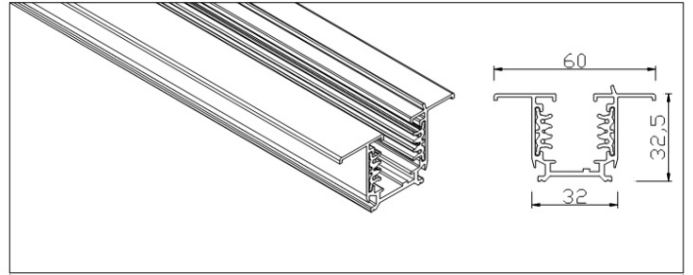

i-Trek S

3 fazlı yüzeye montajlı, kurulumu kolay ray sistemi.  
Alüminyum profil yapısı ömür boyu sağlamlık.  
Her türlü yüzeye veya yapıya montaja uyumlu.  
i-Trek S için yüzey veya sarkıt montaj seçenekleri.  
Her tür elektrik ve mekanik konnektör çeşitleri.  
Toplam kalite ile ömür boyu kesintisiz hizmet.  
Aydınlatma pazarındaki çoğu 3 faz ray adaptörü ile uyumlu.

Ürün Açıklaması	Boy (cm)	Renk Seçeneği	Ürün Kodu
i-Trek S 3 Faz ElektroRay Yüzey Montajlı	300cm	/01 Beyaz	IEA300.000.000.01.00.0
i-Trek S 3 Faz ElektroRay Yüzey Montajlı	200cm	/01 Beyaz	IEA200.000.000.01.00.0
i-Trek S 3 Faz ElektroRay Yüzey Montajlı	100cm	/01 Beyaz	IEA100.000.000.01.00.0
i-Trek G 3 Faz ElektroRay Gömme	300cm	/01 Beyaz	IEB300.000.000.01.00.0
i-Trek G 3 Faz ElektroRay Gömme	200cm	/01 Beyaz	IEB200.000.000.01.00.0
i-Trek G 3 Faz ElektroRay Gömme	100cm	/01 Beyaz	IEB100.000.000.01.00.0
i-Trek S 3 Faz ElektroRay Yüzey Montajlı	300cm	/02 Siyah	IEA300.000.000.02.00.0
i-Trek S 3 Faz ElektroRay Yüzey Montajlı	200cm	/02 Siyah	IEA200.000.000.02.00.0
i-Trek S 3 Faz ElektroRay Yüzey Montajlı	100cm	/02 Siyah	IEA100.000.000.02.00.0
i-Trek G 3 Faz ElektroRay Gömme	300cm	/02 Siyah	IEB300.000.000.02.00.0
i-Trek G 3 Faz ElektroRay Gömme	200cm	/02 Siyah	IEB200.000.000.02.00.0
i-Trek G 3 Faz ElektroRay Gömme	100cm	/02 Siyah	IEB100.000.000.02.00.0
i-Trek S 3 Faz ElektroRay Yüzey Montajlı	300cm	/03 Gri	IEA300.000.000.03.00.0
i-Trek S 3 Faz ElektroRay Yüzey Montajlı	200cm	/03 Gri	IEA200.000.000.03.00.0
i-Trek S 3 Faz ElektroRay Yüzey Montajlı	100cm	/03 Gri	IEA100.000.000.03.00.0
i-Trek G 3 Faz ElektroRay Gömme	300cm	/03 Gri	IEB300.000.000.03.00.0
i-Trek G 3 Faz ElektroRay Gömme	200cm	/03 Gri	IEB200.000.000.03.00.0
i-Trek G 3 Faz ElektroRay Gömme	100cm	/03 Gri	IEB100.000.000.03.00.0