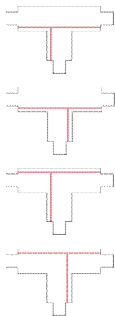

Right

Product Description	Color	Reference Code
i-Trek Power Input (Right)	/01 /02 /03	IEZ001.000.000.XX.00.0
i-Trek Power Input (Left)	/01 /02 /03	IEZ002.000.000.XX.00.0
i-Trek DALI Power Input (Right)	/01 /02 /03	IEZ003.000.000.XX.00.0
i-Trek DALI Power Input (Left)	/01 /02 /03	IEZ004.000.000.XX.00.0

Common

Product Description	Color	Reference Code
i-Trek End Cap	/01 /02 /03	IEZ005.000.000.XX.00.0

Common

Product Description	Color	Reference Code
i-Trek Linear Connector	/01 /02 /03	IEZ006.000.000.XX.00.0
i-Trek DALI Linear Connector	/01 /02 /03	IEZ007.000.000.XX.00.0

Right

Product Description	Color	Reference Code
i-Trek L 90° Connector (Right)	/01 /02 /03	IEZ008.000.000.XX.00.0
i-Trek L 90° Connector (Left)	/01 /02 /03	IEZ009.000.000.XX.00.0
i-Trek DALI L 90° Connector (Right)	/01 /02 /03	IEZ010.000.000.XX.00.0
i-Trek DALI L 90° Connector (Left)	/01 /02 /03	IEZ011.000.000.XX.00.0

RightRight

Product Description	Color	Reference Code
i-Trek T Connector (RightRight)	/01 /02 /03	IEZ012.000.000.XX.00.0
i-Trek T Connector (RightLeft)	/01 /02 /03	IEZ013.000.000.XX.00.0
i-Trek T Connector (LeftRight)	/01 /02 /03	IEZ014.000.000.XX.00.0
i-Trek T Connector (LeftLeft)	/01 /02 /03	IEZ015.000.000.XX.00.0
i-Trek DALI T Connector (RightRight)	/01 /02 /03	IEZ016.000.000.XX.00.0
i-Trek DALI T Connector (RightLeft)	/01 /02 /03	IEZ017.000.000.XX.00.0
i-Trek DALI T Connector (LeftRight)	/01 /02 /03	IEZ018.000.000.XX.00.0
i-Trek DALI T Connector (LeftLeft)	/01 /02 /03	IEZ019.000.000.XX.00.0