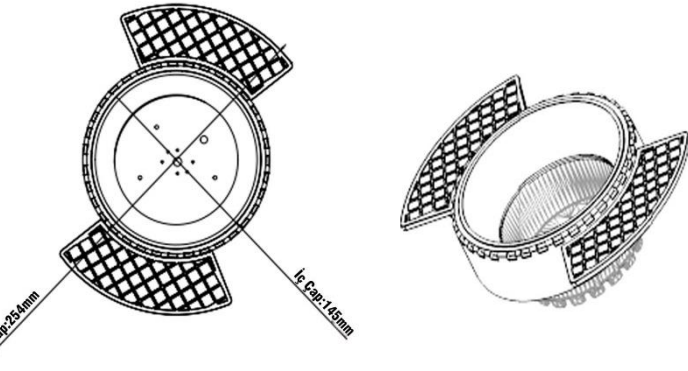

## Çerçevesiz (Trimless) Yuvarlak Gömme Spot

Parıltı kontrolü yüksek çerçevesiz (trimless) spot.  
Her tür genel aydınlatma uygulaması için uygun.  
Led – On XL Modül ile bütünleşik aydınlatma çözümü.  
Tüm AR111 lamba seçenekleri ile uyumlu.  
Alet gerektirmeyen modül veya lamba montajı.  
Tasarıma uygun çerçeve ve gövde rengi seçenekleri.  
Her tür alçı tavan kalınlığına uygun montaj ayakları.  
Bakım gerektirmeyen mühendislik plastiği gövde.  
Uzun ömürlü ve hafif tasarım.  
Trimless özel kilit mekanizması ile kolay montaj ve bakım.

- Dış Çap – Ø255mm
- Delik Çapı – Ø145mm
- COB (2700K, 3000K, 4000K) Led Seçenekleri
- SMD (3000K, 4000K) Led Seçenekleri
- Alevlenmez ABS Gövde Materyali

Açıklama	Güç (W)	Lumen (lm)	CCT (Kelvin)	CRI	Akım (mA) /Gerilim (V)	Kod
Pulse XL COB RS Spot	15 W	1800	2700 K	80+	350 mA	IGX004.015.827.XXX.AA.Y
Pulse XL COB RS Spot	20 W	2300	2700 K	80+	500 mA	IGX004.020.827.XXX.AA.Y
Pulse XL COB RS Spot	15 W	1900	3000 K	80+	350 mA	IGX004.015.830.XXX.AA.Y
Pulse XL COB RS Spot	20 W	2400	3000 K	80+	500 mA	IGX004.020.830.XXX.AA.Y
Pulse XL COB RS Spot	15 W	1970	4000 K	80+	350 mA	IGX004.015.840.XXX.AA.Y
Pulse XL COB RS Spot	20 W	2500	4000 K	80+	500 mA	IGX004.020.840.XXX.AA.Y
Pulse XL SMD RS Spot	15 W	2530	3000 K	80+	350 mA	IGX005.015.830.XXX.AA.Y
Pulse XL SMD RS Spot	20 W	3560	3000 K	80+	500 mA	IGX005.020.830.XXX.AA.Y
Pulse XL SMD RS Spot	15 W	2590	4000 K	80+	350 mA	IGX005.015.840.XXX.AA.Y
Pulse XL SMD RS Spot	20 W	3650	4000 K	80+	500 mA	IGX005.020.840.XXX.AA.Y