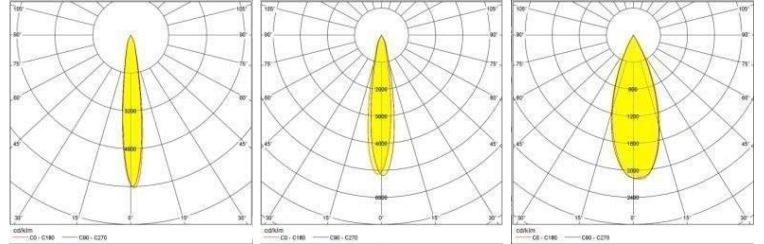

Parıltı kontrolü yüksek çerçevesiz (trimless) spot. Her tür genel aydınlatma uygulaması için uygun.

Tüm MR16 retrofit LED lamba ve Ø51mm LED Modüller ile kullanılabilir aydınlatma çözümü. Alet gerektirmeyen modül veya lamba montajı. Tasarıma uygun çerçeve ve gövde rengi seçenekleri. Her tür alçı tavan kalınlığına uygun montaj ayakları. Bakım gerektirmeyen mühendislik plastiği gövde. Uzun ömürlü ve hafif tasarım.

Trimless özel kilit mekanizması ile kolay montaj ve bakım.

- Dış Ölçü – 72mm x 72mm • Tav. Ark.Öl.-120mm x 75mm
- Kesim Ölçüsü – 80mm x 80mm
- Modülsüz / Lambasız Yükseklik - 45mm
- Modül/Lamba ile Yükseklik- 90-120mm
- Ağırlık - 225g • Alevlenmez ABS Gövde Materyali
- 15°, 24°, 38° Işık Açısı Seçenekleri

Açıklama	Güç (W)	Lumen (lm)	CCT (Kelvin)	CRI	Açı	Akım (mA) /Gerilim (V)	Kod
Pulse ST Trimless Spot	8,0 W	750 Lm	2700 K	80+	15°, 24°, 38°	200 mA	IGA004.008.827.XX.AA.Y
Pulse ST Trimless Spot	8,0 W	800 Lm	3000 K	80+	15°, 24°, 38°	200 mA	IGA004.008.830.XX.AA.Y
Pulse ST Trimless Spot	8,0 W	850 Lm	4000 K	80+	15°, 24°, 38°	200 mA	IGA004.008.840.XX.AA.Y
Pulse ST Trimless Spot	11,0 W	950 Lm	2700 K	80+	15°, 24°, 38°	250 mA	IGA004.011.827.XX.AA.Y
Pulse ST Trimless Spot	11,0 W	1000 Lm	3000 K	80+	15°, 24°, 38°	250 mA	IGA004.011.830.XX.AA.Y
Pulse ST Trimless Spot	11,0 W	1050 Lm	4000 K	80+	15°, 24°, 38°	250 mA	IGA004.011.840.XX.AA.Y