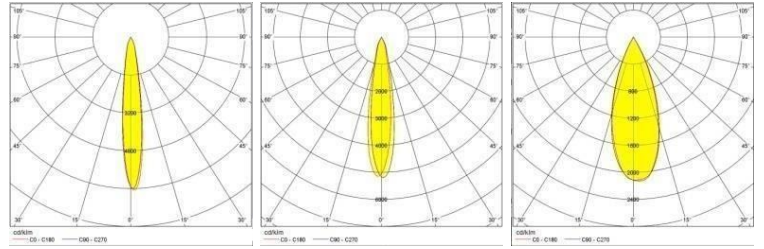

Parıltı kontrolü yüksek çerçevesiz (trimless) spot. Her tür genel aydınlatma uygulaması için uygun. Tüm MR16 retrofit LED lamba ve Ø51mm LED Modüller ile kullanılabilir aydınlatma çözümü. Alet gerektirmeyen modül veya lamba montajı. Tasarıma uygun çerçeve ve gövde rengi seçenekleri. Her tür alçı tavan kalınlığına uygun montaj ayakları. Bakım gerektirmeyen mühendislik plastiği gövde. Uzun ömürlü ve hafif tasarım. Trimless özel kilit mekanizması ile kolay montaj ve bakım.

- Dış Çap – Ø80mm
- Tavan Arkası Ölçü-Ø140mm x 80mm
- Delik Çapı – Ø90mm
- Modülsüz / Lambasız Yükseklik - 45mm
- Modül/Lamba ile Yükseklik- 90-120mm
- Ağırlık - 225g • Alevlenmez ABS Gövde Materyali
- 15°, 24°, 38° Işık Açısı Seçenekleri

Açıklama	Güç (W)	Lumen (lm)	CCT (Kelvin)	CRI	Açı	Akım (mA) /Gerilim (V)	Kod
Pulse RT Trimless Spot	8,0 W	750 Lm	2700 K	80+	15°, 24°, 38°	200 mA	IGA003.008.827.XX.AA.Y
Pulse RT Trimless Spot	8,0 W	800 Lm	3000 K	80+	15°, 24°, 38°	200 mA	IGA003.008.830.XX.AA.Y
Pulse RT Trimless Spot	8,0 W	850 Lm	4000 K	80+	15°, 24°, 38°	200 mA	IGA003.008.840.XX.AA.Y
Pulse RT Trimless Spot	11,0 W	950 Lm	2700 K	80+	15°, 24°, 38°	250 mA	IGA003.011.827.XX.AA.Y
Pulse RT Trimless Spot	11,0 W	1000 Lm	3000 K	80+	15°, 24°, 38°	250 mA	IGA003.011.830.XX.AA.Y
Pulse RT Trimless Spot	11,0 W	1050 Lm	4000 K	80+	15°, 24°, 38°	250 mA	IGA003.011.840.XX.AA.Y