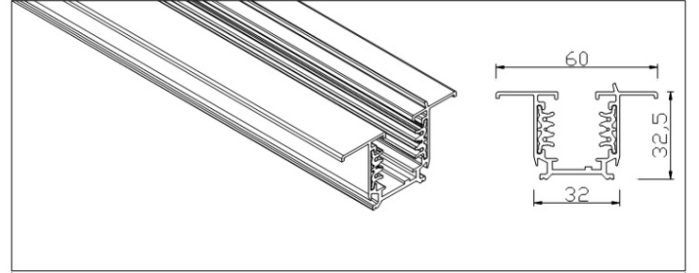

i-Trek S DALI

3 fazlı yüzeye montajlı, kurulumu kolay DALI ray sistemi.
Otomasyon (DALI/0-10V/vb.) sinyali için +2 kontrol bus hattı.
Raya montajlı tüm aydınlatma noktalarını bireysel kontrol.
Alüminyum profil yapısı ömür boyu sağlamlık.
Her türlü yüzeye veya yapıya montaja uyumlu.
i-Trek S için yüzey veya sarkıt montaj seçenekleri.
Her tür elektrik ve mekanik konnektör çeşitleri.
Toplam kalite ile ömür boyu kesintisiz hizmet.

Ürün Açıklaması	Boy (cm)	Renk Seçeneği	Ürün Kodu
i-Trek S DALI 3 Faz ElektroRay Yüzey Montajlı	300cm	/01 Beyaz	IEC300.000.000.01.00.0
i-Trek S DALI 3 Faz ElektroRay Yüzey Montajlı	200cm	/01 Beyaz	IEC200.000.000.01.00.0
i-Trek S DALI 3 Faz ElektroRay Yüzey Montajlı	100cm	/01 Beyaz	IEC100.000.000.01.00.0
i-Trek G DALI 3 Faz ElektroRay Gömme	300cm	/01 Beyaz	IED300.000.000.01.00.0
i-Trek G DALI 3 Faz ElektroRay Gömme	200cm	/01 Beyaz	IED200.000.000.01.00.0
i-Trek G DALI 3 Faz ElektroRay Gömme	100cm	/01 Beyaz	IED100.000.000.01.00.0
i-Trek S DALI 3 Faz ElektroRay Yüzey Montajlı	300cm	/02 Siyah	IEC300.000.000.02.00.0
i-Trek S DALI 3 Faz ElektroRay Yüzey Montajlı	200cm	/02 Siyah	IEC200.000.000.02.00.0
i-Trek S DALI 3 Faz ElektroRay Yüzey Montajlı	100cm	/02 Siyah	IEC100.000.000.02.00.0
i-Trek G DALI 3 Faz ElektroRay Gömme	300cm	/02 Siyah	IED300.000.000.02.00.0
i-Trek G DALI 3 Faz ElektroRay Gömme	200cm	/02 Siyah	IED200.000.000.02.00.0
i-Trek G DALI 3 Faz ElektroRay Gömme	100cm	/02 Siyah	IED100.000.000.02.00.0
i-Trek S DALI 3 Faz ElektroRay Yüzey Montajlı	300cm	/03 Gri	IEC300.000.000.03.00.0
i-Trek S DALI 3 Faz ElektroRay Yüzey Montajlı	200cm	/03 Gri	IEC200.000.000.03.00.0
i-Trek S DALI 3 Faz ElektroRay Yüzey Montajlı	100cm	/03 Gri	IEC100.000.000.03.00.0
i-Trek G DALI 3 Faz ElektroRay Gömme	300cm	/03 Gri	IED300.000.000.03.00.0
i-Trek G DALI 3 Faz ElektroRay Gömme	200cm	/03 Gri	IED200.000.000.03.00.0
i-Trek G DALI 3 Faz ElektroRay Gömme	100cm	/03 Gri	IED100.000.000.03.00.0